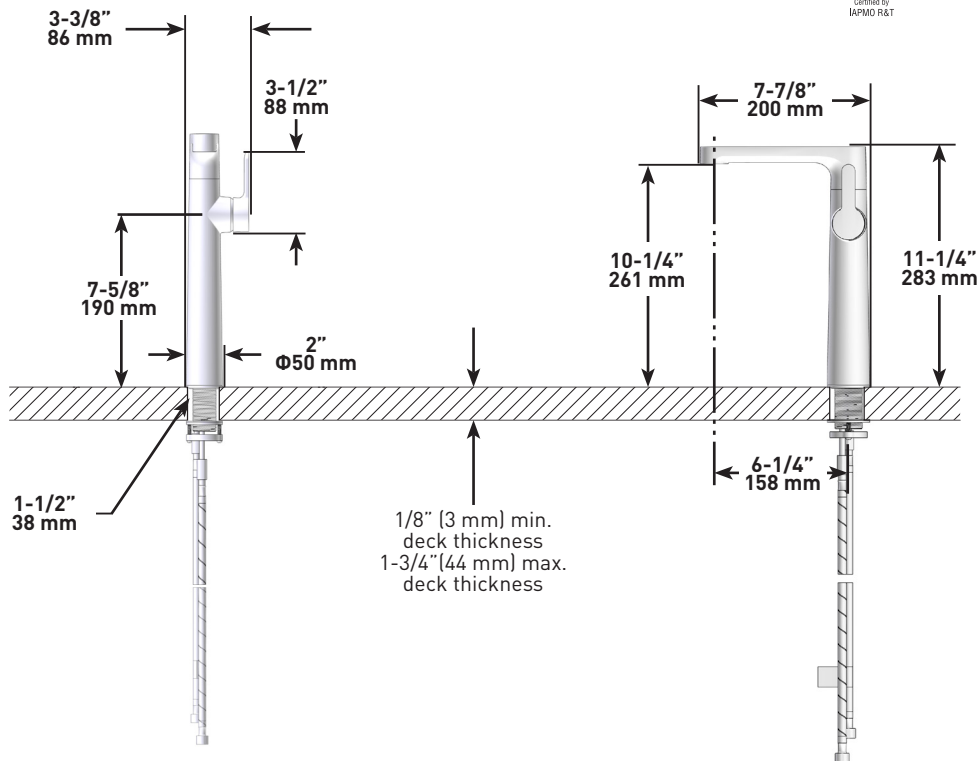

For warranty or additional information, contact:

US Customers

U.S.A.
houseofrohl.com/support
1-800-777-9762

QUEBEC / MARITIMES / WESTERN CANADA
QUÉBEC / MARITIMES / OUEST CANADIEN
QUEBEC / MARITIMOS / CANADA OCCIDENTAL
houseofrohl.ca/support
1-866-473-8442

Canadian Customers

ONTARIO
houseofrohl.ca/support
1-800-287-5354