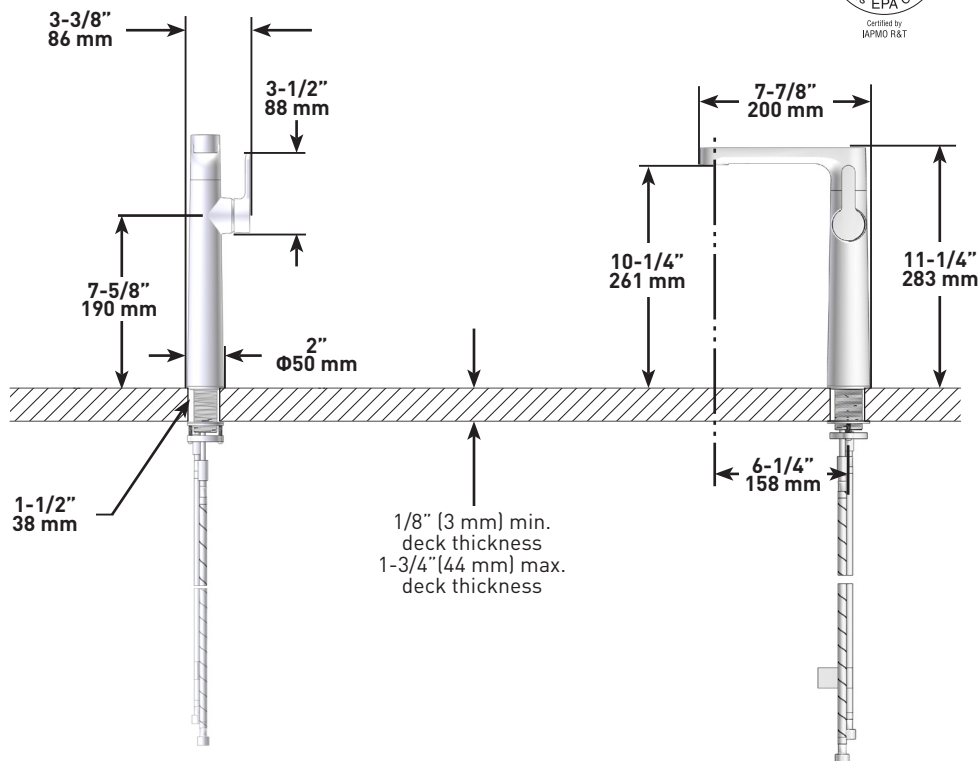

For warranty or additional information, contact:

US Customers

U.S.A.
houseofrohl.com/support
1-800-777-9762

QUEBEC / MARITIMES / WESTERN CANADA
QUÉBEC / MARITIMES / OUEST CANADIEN
QUEBEC / MARITIMOS / CANADA OCCIDENTAL
houseofrohl.ca/support
1-866-473-8442

Canadian Customers

ONTARIO
houseofrohl.ca/support
1-800-287-5354